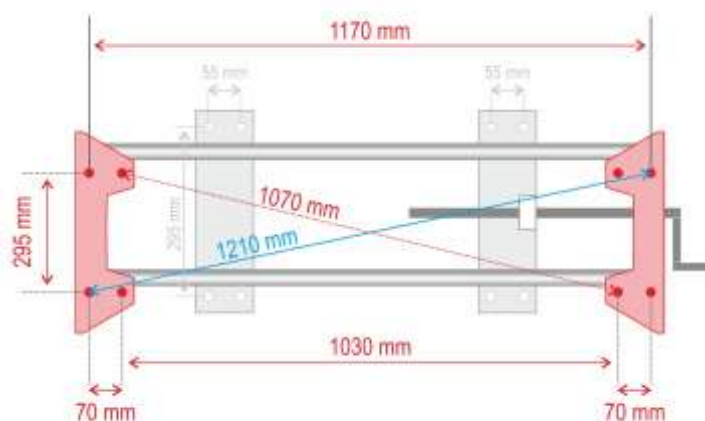

**EFGC-145 és EFGC-175 kaszálógépekhez manuális oldalváltó.**

Cikkszám: 1777000

Itt egy manuálisan működtethető oldalváltó megoldását kínáljuk opcionális tartozékként a kaszálógépjeink számára.

Ez lehetővé teszi, hogy a kaszálógépre felszerelve, kb. 40 cm-rel balra vagy jobbra mozgassa a felfüggesztéshez képest az eszközt.

Ez csak a következő típusokra alkalmazható: EFGC-145 és EFGC-175

A furatok méretei felszereléshez:

**Műszaki adatok:**

Gyártó: Jansen

Súly: kb. 54 kg

Súly csomagolással: kb. 70 kg

Csomagolás méretei: 1400 x 500 x 250 mm (H x Sz x M)