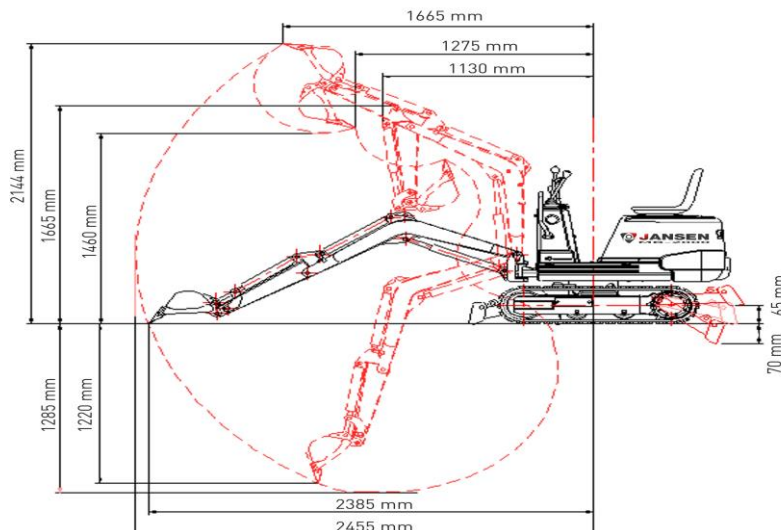

Kényelmesen indul elektromos indítással.

MB-2000 mini exkavátorhoz a teljes szerszám készletet kínáljuk.

A szállítási terjedelem tartalmazza a 30 cm-es, 40 cm-es és 60 cm-es kotrókanalakat, valamint a talajt lazító körmöt, valamint egy rakodó fogót, kövek vagy fatörzsek mozgatására. Nagyon praktikus a gyorscsereelő rendszer, amely lehetővé teszi, hogy rövid idő alatt felcserélje a szerszámokat, munkaeszközöket.

A fogas koszorú és forgózsámoly lehetővé teszi a 360 ° -os elfordulási szöget.

Az MB-2000-nek van egy másik vezérlőegysége is az exkavátor karján. Így bővítheti a munkaterületet és működtethet például egy csigát vagy csörlőt ezen a kotrón.

128 cm-es ásási mélységgel és 166 cm-es kirakodási magassággal tökéletes társa a professzionális használatra. Járószervezete miatt alacsony a talajnyomás terhelése, és sokoldalú munkát tesz lehetővé, ami különösen fontos a kertekben.

Az MB-2000 mini kotrógépet keresztirányítással szállítjuk. Amint az a képeken látható, a lánchajtás és a kar-hajtás vezérlőkarjának 2 kezelő keresztkarja van, a kotró kar és a kanál működtetéséhez.

A vezérlési lehetőségek hozzárendelését maga állapíthatja meg úgy, hogy a hidraulika vezetékeket ennek megfelelően csatlakoztatja.